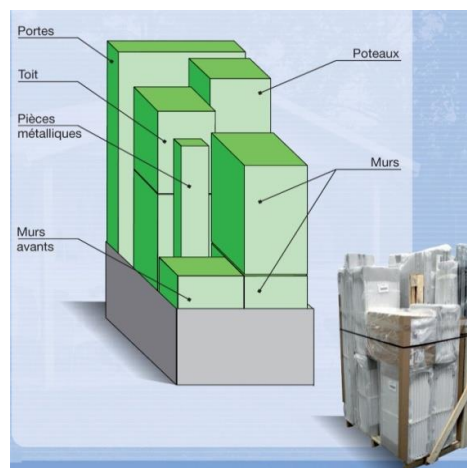

Sherwood Paneele + weisse Pfosten

Art.-Nr: 23907681 EAN-Code: 3100038156650

Grundmaß inkl. Dachüberstand	3,70 x 2,98 m	
Grundmaß+	3,15 x 2,39 m	
Grundfläche	7,53 m ²	
Nutzfläche	7,04 m ²	
Wandstärke	26 mm	
Wandhöhe	1,88 m	
Firsthöhe	2,50 m	
Bedachung	Kunststoffpaneele aus PVC	
Dachschräge	20° - 36 %	
Farbton Dach	graugrün	
Maß Türflügel	2	(BxH) 0,72 x 1,80 m
Glaseinsatz Türflügel	2	(BxH) 0,562 x 0,595 m
Verriegelung	1	Türgriff mit Schloßgarnitur
Fenster (seitlich)	1	(BxH) 0,682 x 0,609 m
Gewicht (ca.)	221 Kg	
Bodenplatte erforderlich *	Ja - mindestens 10 cm stark	
Verwendetes Material	Kunststoffpaneele aus PVC + Metall	
Enthaltenes Zubehör	Befestigungskit (x1) + (6 Profile à 56 cm)	
Optionales Zubehör	Verankerungskit + Schleppdach	

* NICHT IM LIEFERUMPFANG ENTHALTEN

Garden Home

Deco 7,5 - 7,53 m²

Aufmaß

Maße unverbindlich, sie dienen nur als Anhaltspunkt

Packstück

	Höhe Packstück ohne Palette	Höhe Packstück mit Palette	Breite des Packstück	Länge des Packstücks	Volumen Packstück	ca. Gewicht der Packstücke
DECO 7,5	2,00 m	2,11 m	0,80 m	1,20 m	2,03 m³	238 Kg

Lieferung per: x 1

Lademenge/LKW: x 32

Verpackung auf Einzelpalette. Max. Gewicht eines Packstücks: 25 kg

Deco