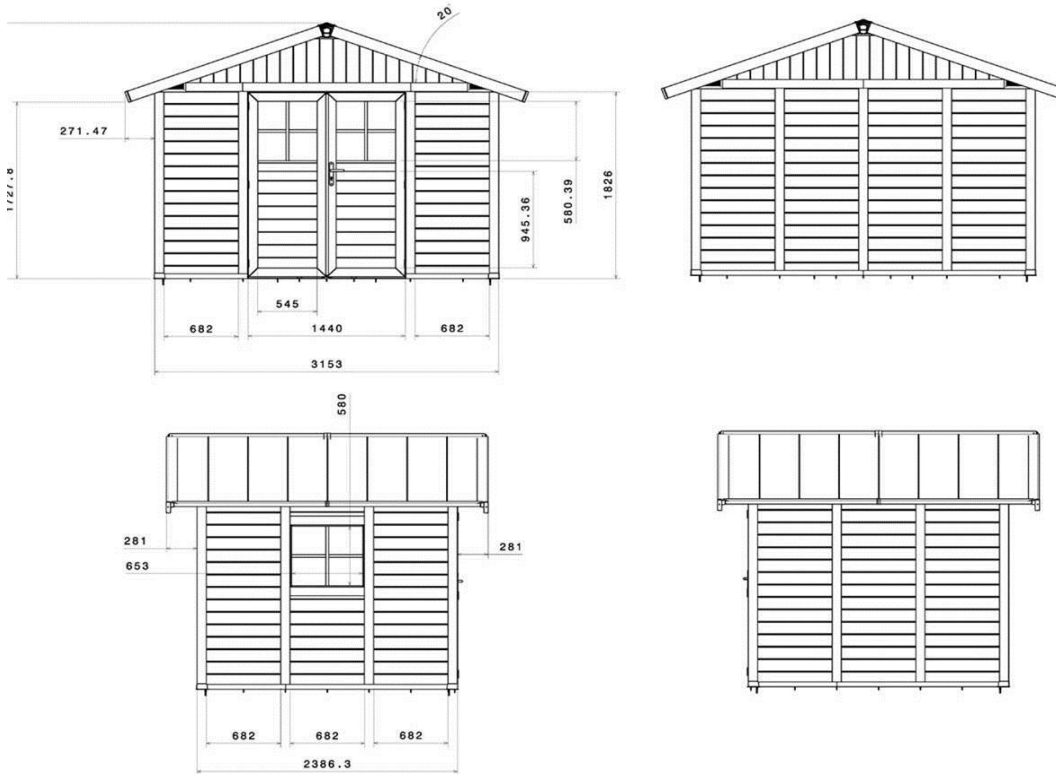

Beschreibung

Rote Paneele + weisse Pfosten

Art.-Nr: 23007242 EAN-Code: 3100038120057

Dunkelgraue Paneele + weisse Pfosten

Art.-Nr: 23007276 EAN-Code: 3100038132142

Mokka Paneele + weisse Pfosten

Art.-Nr: 23007295 EAN-Code: 3100038149201

Sherwood Paneele + weisse Pfosten

Art.-Nr: 23907681 EAN-Code: 3100038156650

Grundmaß inkl. Dachüberstand	3,70 x 2,98 m	
Grundmaß+	3,15 x 2,39 m	
Grundfläche	7,53 m ²	
Nutzfläche	7,04 m ²	
Wandstärke	26 mm	
Wandhöhe	1,88 m	
Firsthöhe	2,50 m	
Bedachung	Kunststoffpaneele aus PVC	
Dachschräge	20° - 36 %	
Farbton Dach	graugrün	
Maß Türflügel	2	(BxH) 0,72 x 1,80 m
Glaseinsatz Türflügel	2	(BxH) 0,562 x 0,595 m
Verriegelung	1	Türgriff mit Schloßgarnitur
Fenster (seitlich)	1	(BxH) 0,682 x 0,609 m
Gewicht (ca.)	221 Kg	
Bodenplatte erforderlich *	Ja - mindestens 10 cm stark	
Verwendetes Material	Kunststoffpaneele aus PVC + Metall	
Enthaltenes Zubehör	Befestigungskit (x1) + (6 Profile à 56 cm)	
Optionales Zubehör	Verankerungskit + Schleppdach	

* NICHT IM LIEFERUMPFANG ENTHALTEN

Garden Home

Deco 7,5 - 7,53 m²

Aufmaß

Maße unverbindlich, sie dienen nur als Anhaltspunkt

Packstück

	Höhe Packstück ohne Palette	Höhe Packstück mit Palette	Breite des Packstück	Länge des Packstücks	Volumen Packstück	ca. Gewicht der Packstücke
DECO 7,5	2,00 m	2,11 m	0,80 m	1,20 m	2,03 m³	238 Kg

Lieferung per: x 1

Lademenge/LKW: x 32

Verpackung auf Einzelpalette. Max. Gewicht eines Packstücks: 25 kg

Deco