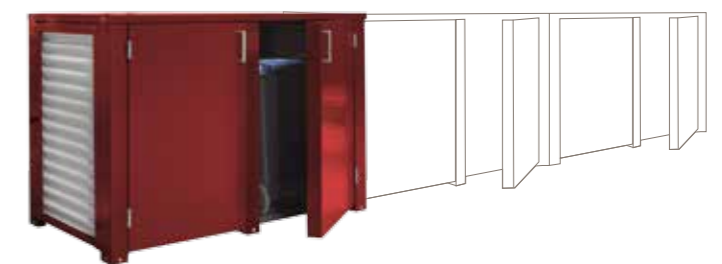

Siebau Mülltonnenboxen Farben und Anbauten

Ihre neue Mülltonnenbox von Siebau besticht nicht nur durch ihre ausgereifte Technik, sondern auch mit enormer Flexibilität. Durch den modularen Aufbau mit Grund- und Anbaubox sind Sie in der Lage, beliebig viele Mülltonnenboxen nebeneinander aufzustellen.

Bei der Farbe können Sie beinahe alle Farben nach RAL wählen. Selbstverständlich besteht optional auch die Möglichkeit, zum Beispiel Türen, Deckel und Rahmen in unterschiedlichen Farben zu lackieren.