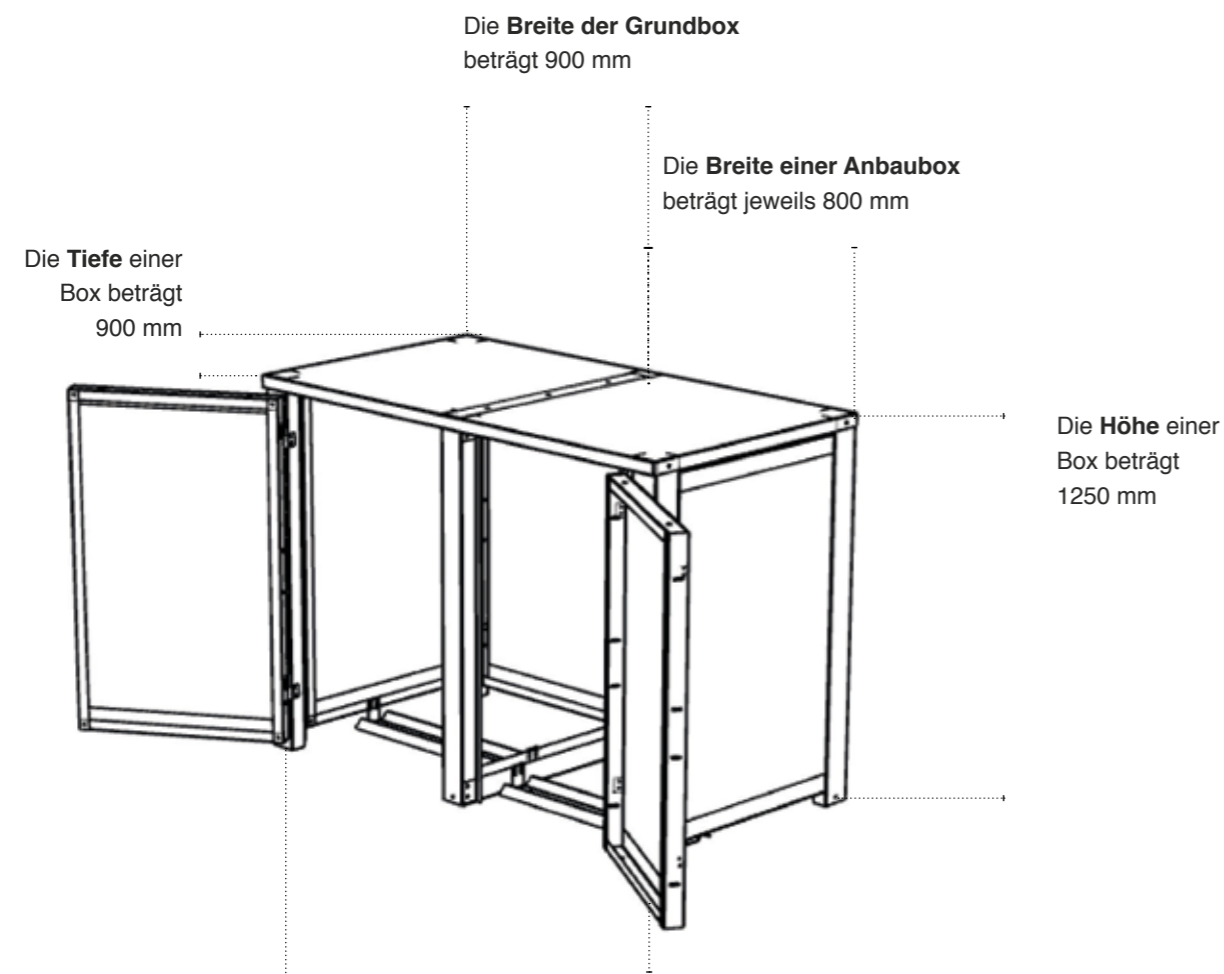

02

03

04

05

Siebau Mülltonnenboxen Größen

Mülltonnenboxen von Siebau sind in ihrer Größe für die Unterbringung von 120- und 240-Liter-Behältern konstruiert. Die Außengrößen sind dabei immer gleich um Ihnen die Kombination von beliebig vielen Boxen zu erleichtern.

Die **Breite einer Doppelbox** beträgt 1700 mm

Art	Breite	Höhe	Tiefe
Einzelbox (Grundbox)	900 mm	1250 mm	900 mm
Doppelbox	1700 mm		
Dreifachbox	2500 mm		
Vierfachbox	3300 mm		
Allgemein Anbaubox an Grundbox	800 mm		