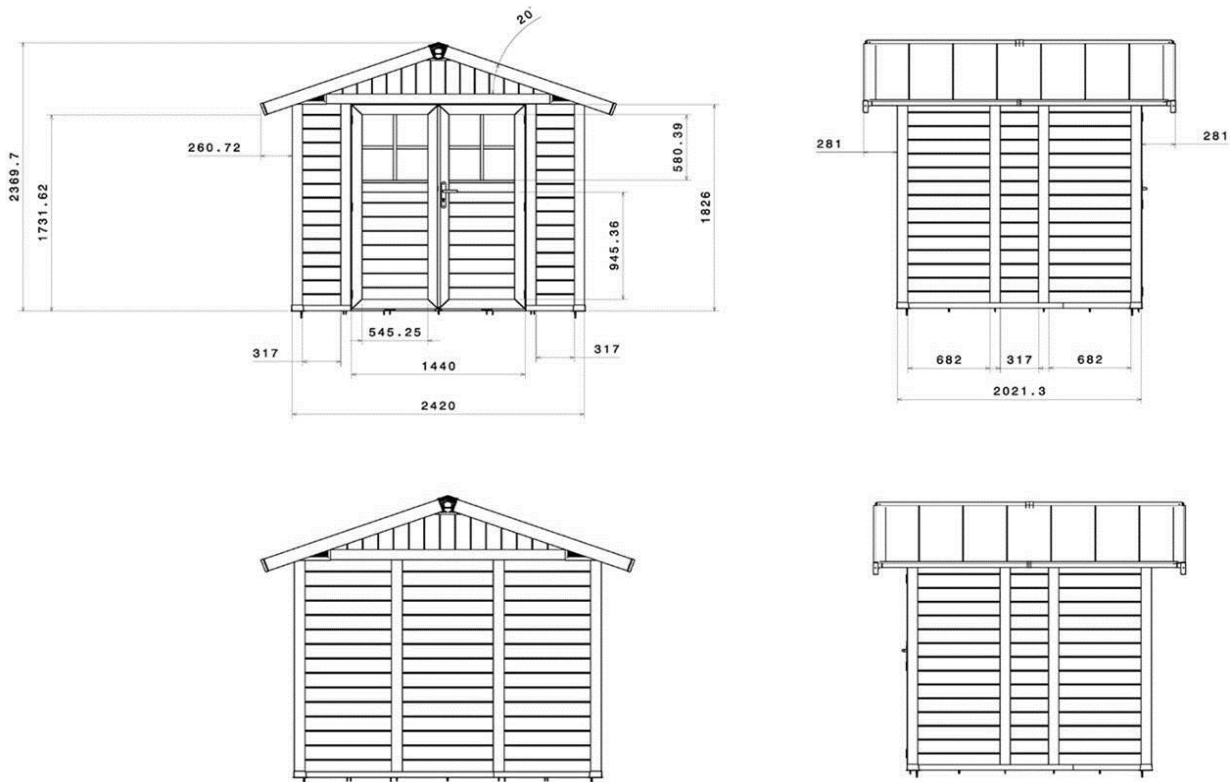

Grosfillex®

Garden Home

Deco 4,9 - 4,90 m²

Beschreibung

Weißer Paneel mit grau-grünen Fugen + grau-grünen Pfosten

Art.-Nr: 22905140

EAN-Code: 3100038094280

Weißer Paneel mit grau-blauen Fugen + grau-blauen Pfosten

Art.-Nr: 22905139

EAN-Code: 3100038103418

Grundmaß inkl. Dachüberstand		(BxT) 2,95 x 2,61 m
Grundmaß		(BxT) 2,42 x 2,02 m
Grundfläche		4,9 m ²
Nutzfläche		4,5 m ²
Wandstärke		26 mm
Wandhöhe		1,88 m
Firsthöhe		2,364 m
Bedachung		Kunststoff-Paneel aus PVC
Dachschräge		20° - 36 %
Farbton Dach		Grau-Grün
Maß Türflügel	2	(BxH) 0,72 x 1,80 m
Maß Glaseinsatz	2	(BxH) 0,562 x 0,272 m
Verriegelung	1	Türgriff mit Schloßgarnitur
Fenster (Lichtausschnitt)	-	-
Gewicht		160 Kg
Bodenplatte erforderlich *		Ja *
Verwendetes Material		Kunststoff-Paneel aus PVC + Metall
Enthaltenes Zubehör		Befestigungskit (x1) - (6 Profile à 56 cm)
Optionales Zubehör		Verankerungskit - Befestigungskit

* NICHT IM LIEFERUMFANG ENTHALTEN

GARANTIE
10 ANS
YEARS
GUARANTEE

Deco

Aufmaß

Maße unverbindlich, sie dienen nur als Anhaltspunkt

Packstück

	Höhe Packstück ohne Palette	Höhe Packstück mit Palette	Breite des Packstück	Länge des Packstücks	Volumen Packstück	ca. Gewicht der Packstücke
DECO 4,9	2,07 m	2,18 m	0,80 m	1,20 m	2,09 m³	190 Kg