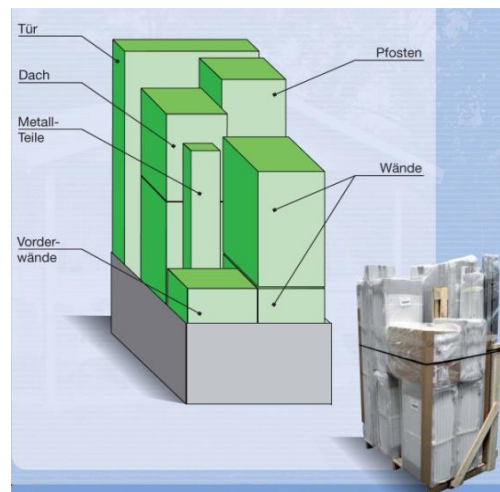

Art.-Nr: 22905139

EAN-Code: 3100038103418

Grundmaß inkl. Dachüberstand		(BxT) 2,95 x 2,61 m
Grundmaß		(BxT) 2,42 x 2,02 m
Grundfläche		4,9 m ²
Nutzfläche		4,5 m ²
Wandstärke		26 mm
Wandhöhe		1,88 m
Firsthöhe		2,364 m
Bedachung		Kunststoff-Paneel aus PVC
Dachschräge		20° - 36 %
Farbton Dach		Grau-Grün
Maß Türflügel	2	(BxH) 0,72 x 1,80 m
Maß Glaseinsatz	2	(BxH) 0,562 x 0,272 m
Verriegelung	1	Türgriff mit Schloßgarnitur
Fenster (Lichtausschnitt)	-	-
Gewicht		160 Kg
Bodenplatte erforderlich *		Ja *
Verwendetes Material		Kunststoff-Paneel aus PVC + Metall
Enthaltenes Zubehör		Befestigungskit (x1) - (6 Profile à 56 cm)
Optionales Zubehör		Verankerungskit - Befestigungskit

* NICHT IM LIEFERUMFANG ENTHALTEN

GARANTIE
10 ANS
YEARS
GUARANTEE

Deco

Aufmaß

Maße unverbindlich, sie dienen nur als Anhaltspunkt

Packstück

	Höhe Packstück ohne Palette	Höhe Packstück mit Palette	Breite des Packstück	Länge des Packstücks	Volumen Packstück	ca. Gewicht der Packstücke
DECO 4,9	2,07 m	2,18 m	0,80 m	1,20 m	2,09 m³	190 Kg