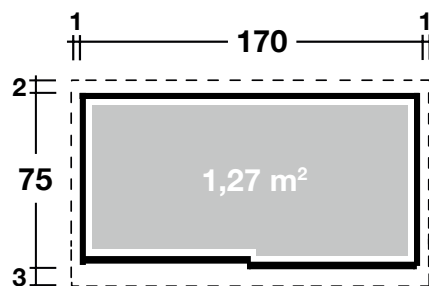

## DIMENSIONEN

	Sockelmaß	170x75 cm
	Gesamtmaß	172,4x79,5 cm
	Grundfläche	1,27 m <sup>2</sup>
	Rauminhalt	2,4 m <sup>3</sup>
	Seitenwandhöhe	190 cm
	Dachüberstand	
	vorne	2,5 cm
	seitlich	1,2 cm
	hinten	2 cm

## SCHIEBETÜR

	Durchgangsmaß	76x177 cm
	Erhältliche Türfarbe	Rauchgrau

## VERPACKUNG

	Paketabmessung	60x100x190 cm
	Paketgewicht	92,5 kg

## Grundriss und Regalanordnung

1: Tiefe 40 cm x Breite 130 cm  
2: Tiefe 40 cm x Breite 35 cm