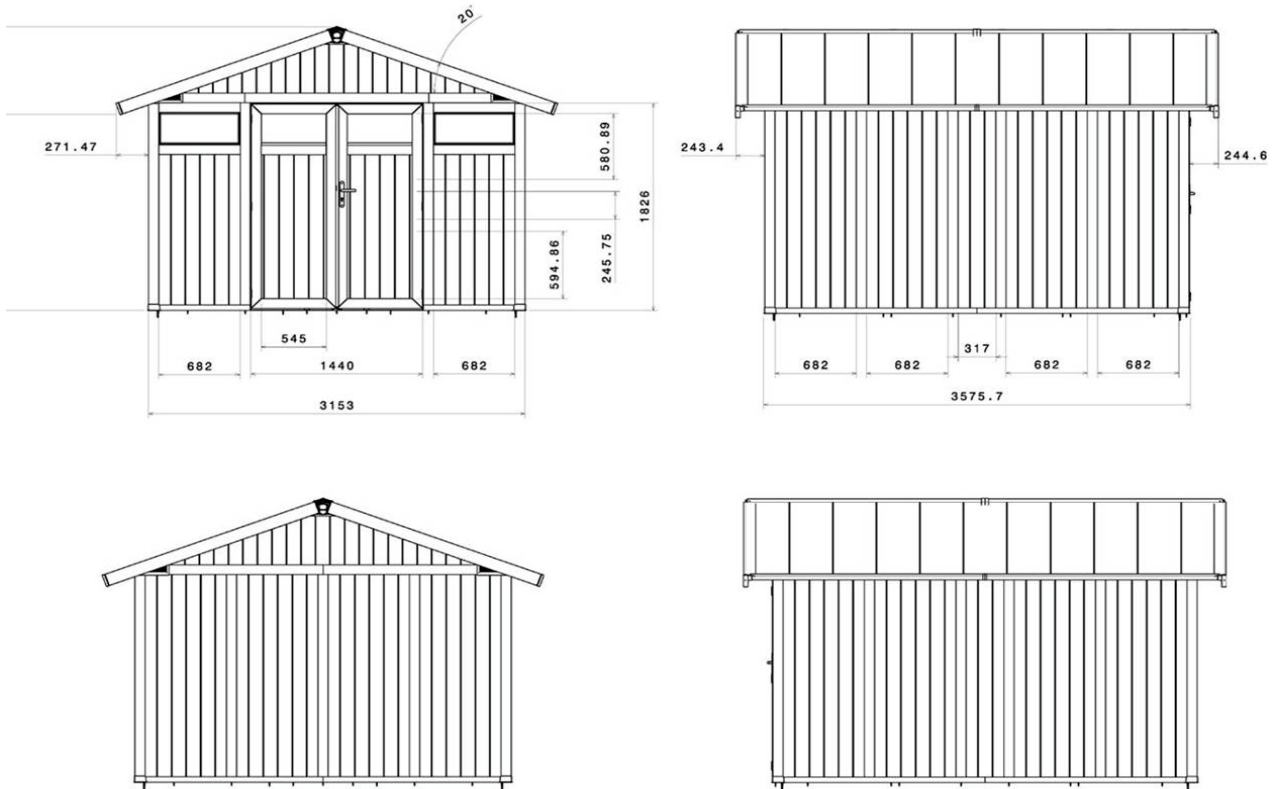

Grosfillex®

Garden Home

Utility 11 - 11,21 m²

Beschreibung

Paneele Grau-Grün + Pfosten Weiß

Art.-Nr: 22811138

EAN-Code: 3100038094273

Paneele Grau-Blau + Pfosten Weiß

Art.-Nr: 22811137

EAN-Code: 3100038103401

Grundmaß inkl. Dachüberstand		(BxT) 3,70 x 4,07 m
Grundmaß		(BxT) 3,15 x 3,555 m
Grundfläche		11,2 m ²
Nutzfläche		10,6 m ²
Wandstärke		26 mm
Wandhöhe		1,88 m
Firsthöhe		2,50 m
Bedachung		Kunststoff-Paneele aus PVC
Dachschräge		20° - 36 %
Farbton Dach		Grau-Grün
Maß Türflügel	2	(BxH) 0,72 x 1,80 m
Maß Glaseinsatz	2	(BxH) 0,562 x 0,272 m
Verriegelung	1	Türgriff mit Schloßgarnitur
Fenster (Lichtausschnitt)	2	(BxH) 0,682 x 0,275 m
Gewicht		267 Kg
Bodenplatte erforderlich *		Ja (Empfehlung: 10 cm Beton)*
Verwendetes Material		Kunststoff-Paneele aus PVC + Metall
Enthaltenes Zubehör		Befestigungskit (x1) - (6 Profile à 56 cm)
Optionales Zubehör		Verankerungskit - Seitliches Schleppdach - Befestigungskit

* NICHT IM LIEFERUMFANG ENTHALTEN

Utility

Garden Home

Utility 11 - 11,21 m²

Aufmaß

Maße unverbindlich, sie dienen nur als Anhaltspunkt

Packstück

	Höhe Packstück ohne Palette	Höhe Packstück mit Palette	Breite des Packstück	Länge des Packstücks	Volumen Packstück	ca. Gewicht der Packstücke
UTILITY 11	2,22 m	2,33 m	1 m	1,20 m	2,80 m³	297 Kg

Verpackung auf Einzelpalette. Max. Gewicht eines Packstücks: 25 kg.

Utility