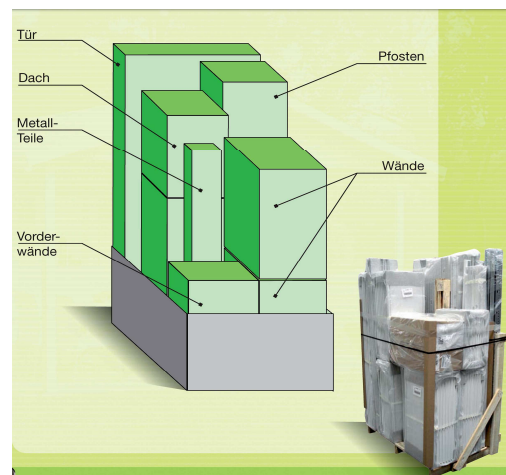

Art.-Nr: 22811137

EAN-Code: 3100038103401

Grundmaß inkl. Dachüberstand		(BxT) 3,70 x 4,07 m
Grundmaß		(BxT) 3,15 x 3,555 m
Grundfläche		11,2 m ²
Nutzfläche		10,6 m ²
Wandstärke		26 mm
Wandhöhe		1,88 m
Firsthöhe		2,50 m
Bedachung		Kunststoff-Paneele aus PVC
Dachschräge		20° - 36 %
Farbton Dach		Grau-Grün
Maß Türflügel	2	(BxH) 0,72 x 1,80 m
Maß Glaseinsatz	2	(BxH) 0,562 x 0,272 m
Verriegelung	1	Türgriff mit Schloßgarnitur
Fenster (Lichtausschnitt)	2	(BxH) 0,682 x 0,275 m
Gewicht		267 Kg
Bodenplatte erforderlich *		Ja (Empfehlung: 10 cm Beton)*
Verwendetes Material		Kunststoff-Paneele aus PVC + Metall
Enthaltenes Zubehör		Befestigungskit (x1) - (6 Profile à 56 cm)
Optionales Zubehör		Verankerungskit - Seitliches Schleppdach - Befestigungskit

* NICHT IM LIEFERUMFANG ENTHALTEN

Utility

Garden Home

Utility 11 - 11,21 m²

Aufmaß

Maße unverbindlich, sie dienen nur als Anhaltspunkt

Packstück

	Höhe Packstück ohne Palette	Höhe Packstück mit Palette	Breite des Packstück	Länge des Packstücks	Volumen Packstück	ca. Gewicht der Packstücke
UTILITY 11	2,22 m	2,33 m	1 m	1,20 m	2,80 m³	297 Kg

Verpackung auf Einzelpalette. Max. Gewicht eines Packstücks: 25 kg.

Utility